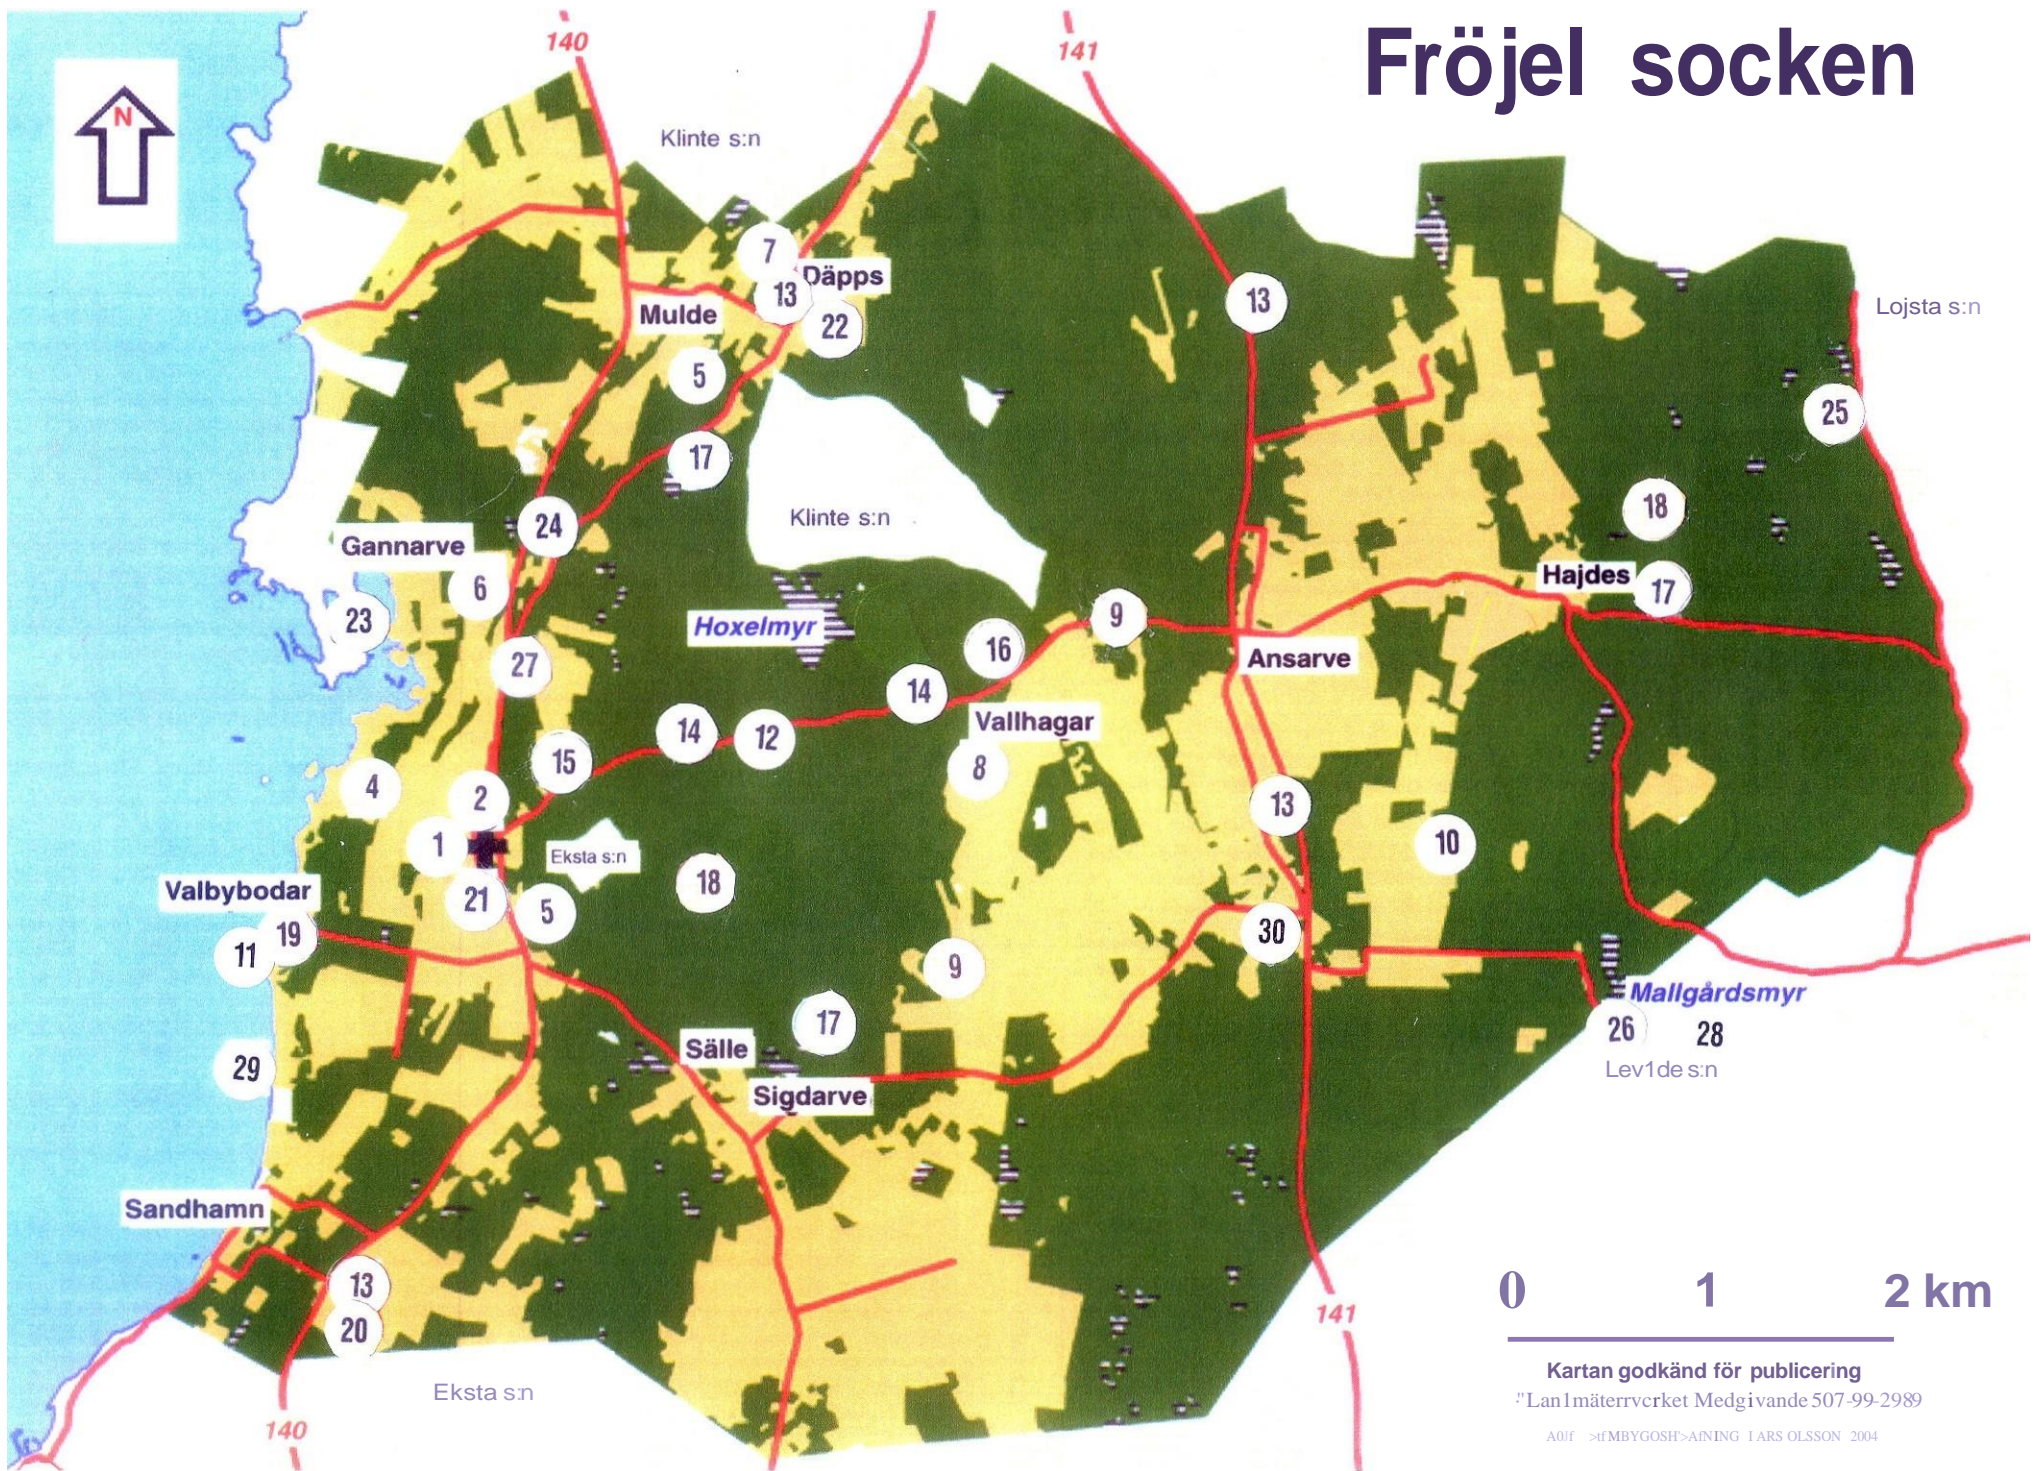

Fröjel socken

0 1 2 km

Kartan godkänd för publicering
Länsmättervirket Medgivande 507-99-2989

A01f >#MBYGOSH>AINING IARS OLSSON 2004