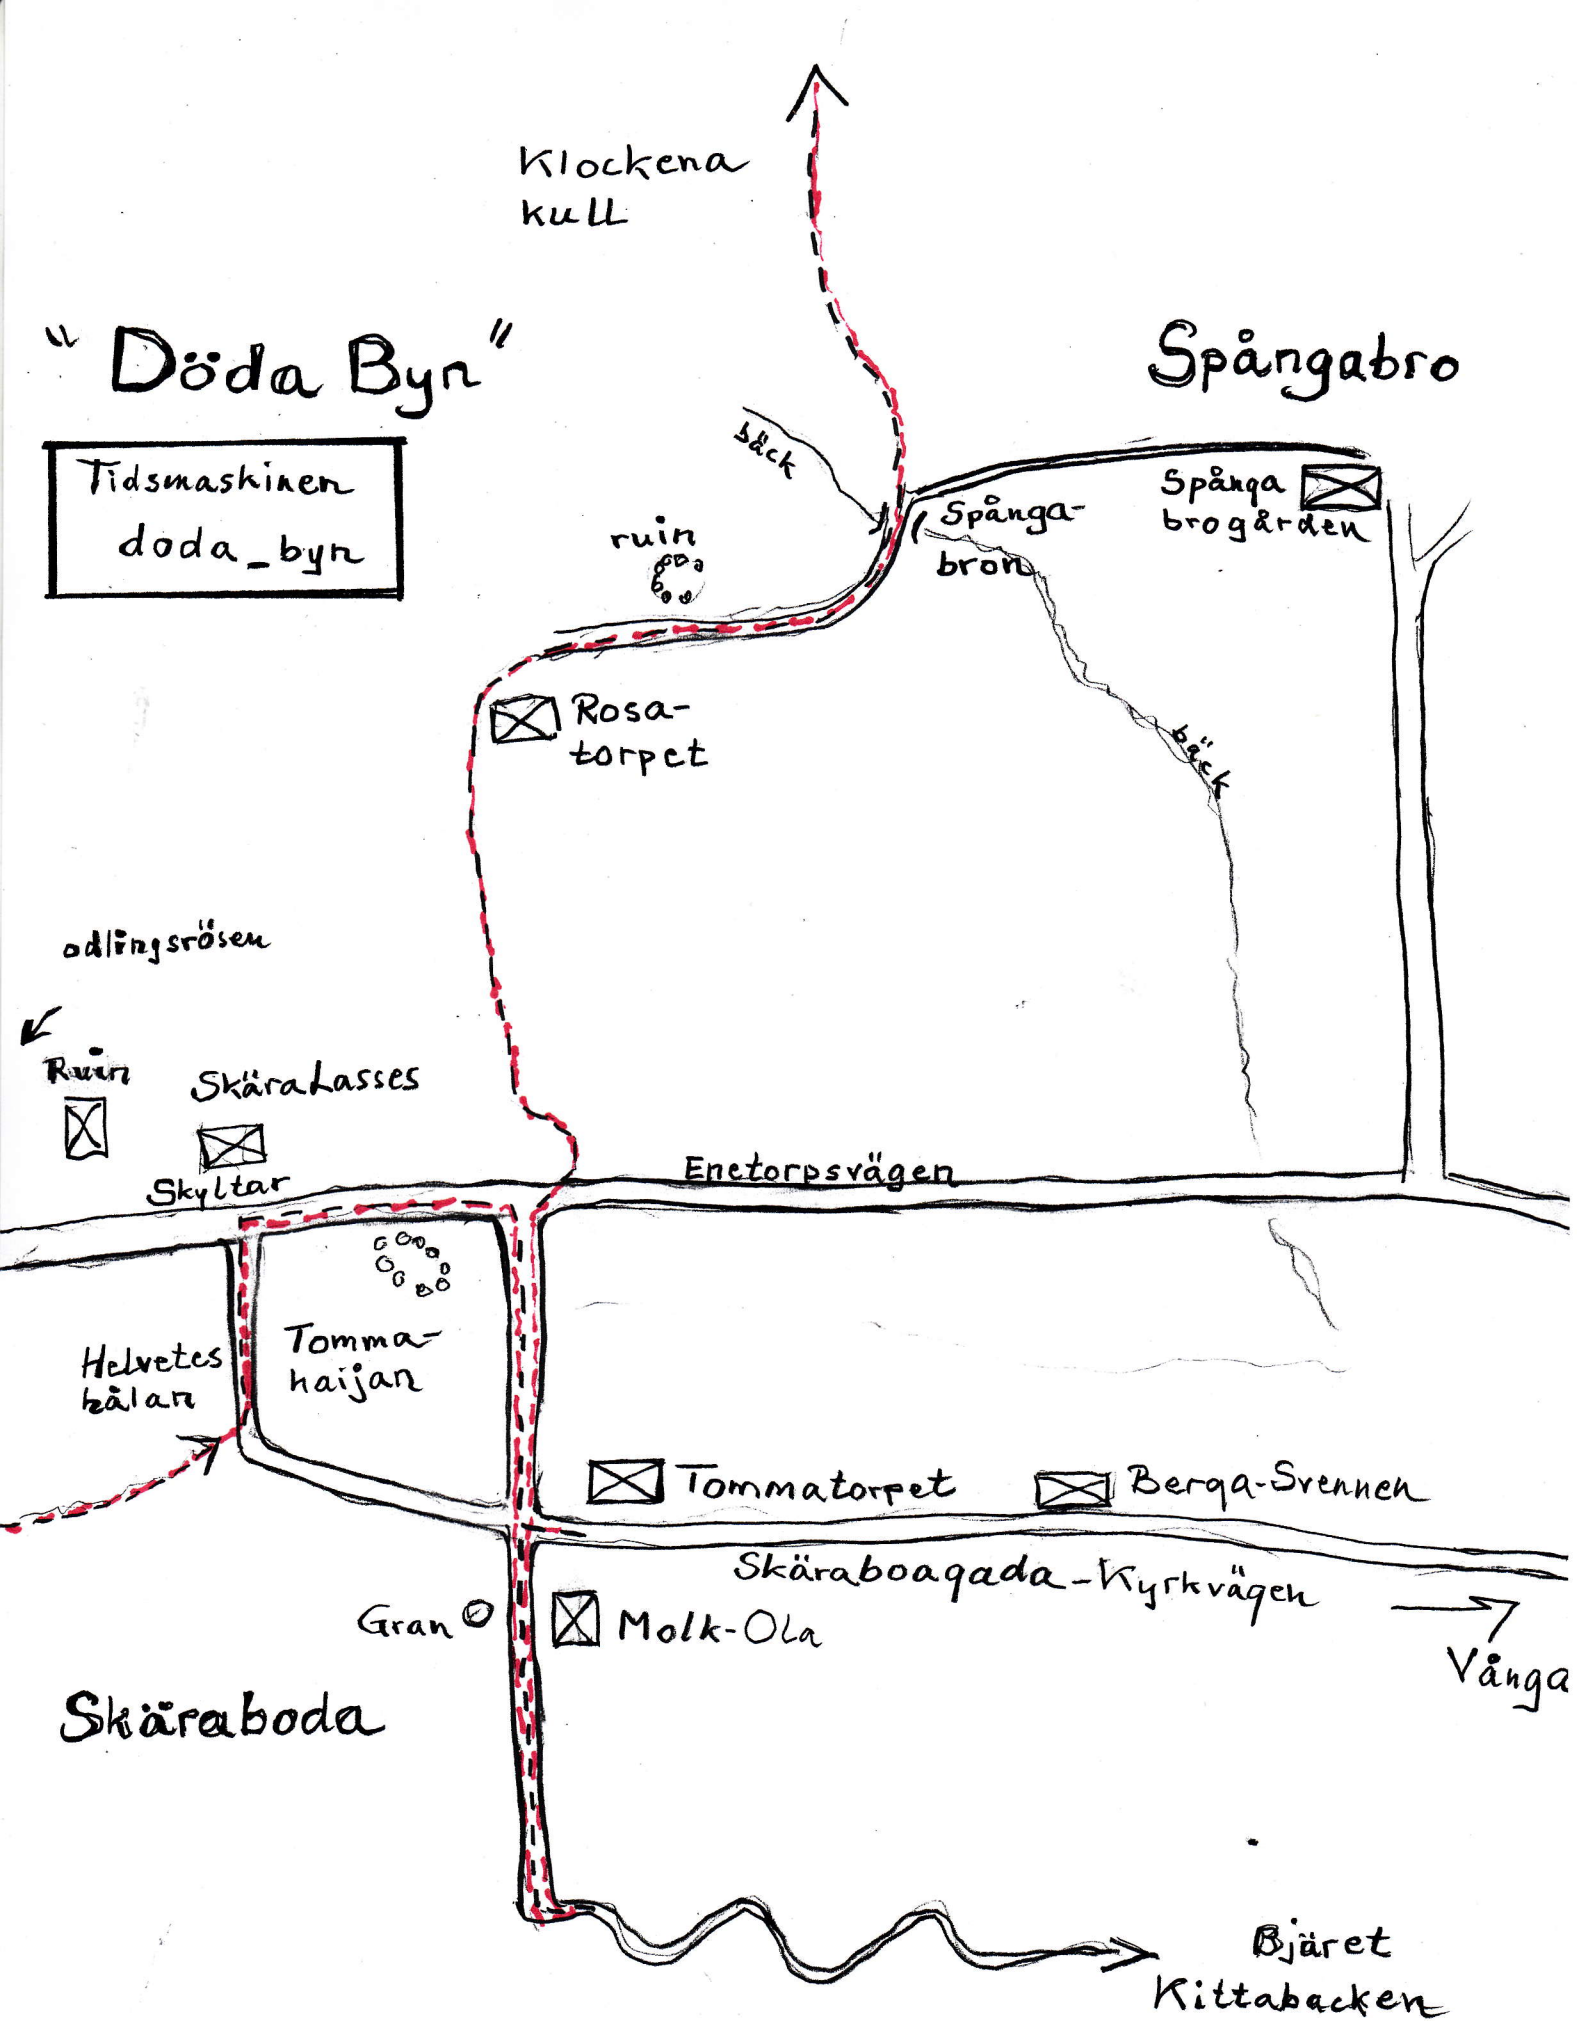

"Döda Byn"

Tidsmaskinen
doda_byn

Klockena
kull

Spångabro

bäck

ruin

Spånga-
bron

Spånga
brogården

Rosa-
torpet

bäck

odlingsrösen

Ruin

Skärakasses

Skyltar

Enetorp svägen

Helvetes
kälare

Tomma-
haijan

Tommatorpet

Berga-Srennen

Skäraboagada-Kyrkvägen

Gran

Molk-Ola

Vånga

Skäraboda

Bjäret
Kittabacken

Skiss efter
Anders Hernbecker

OVH