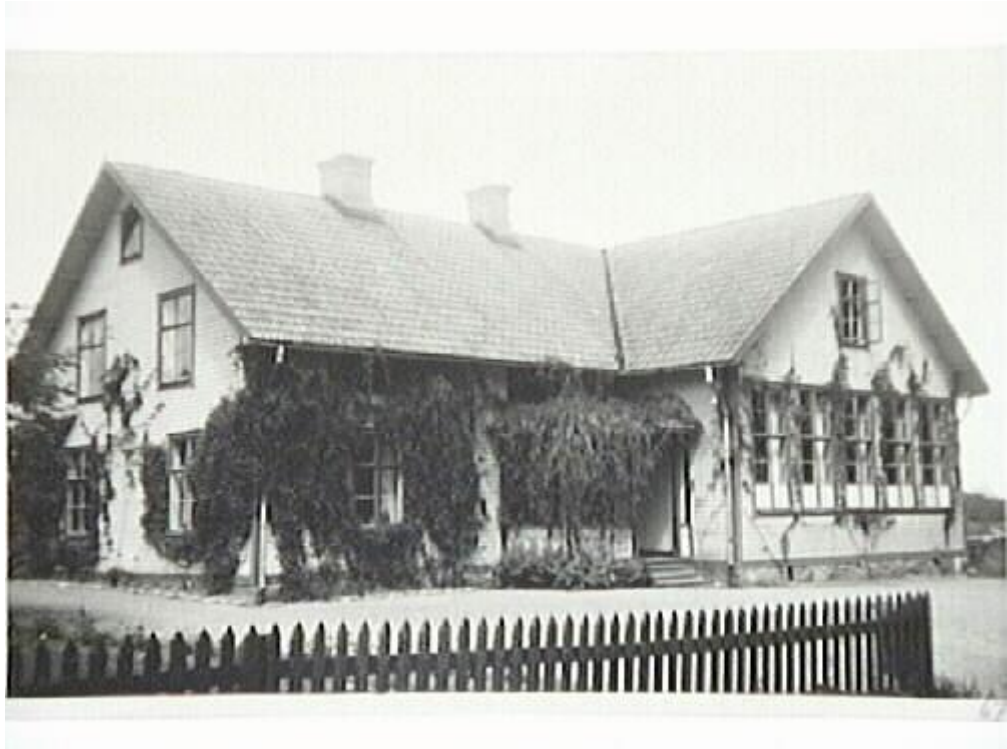

TID

1942

INFORMATION

Lenå skola vid Näås byggt år 1882

X4309/78 K1:40

PERSON

Fotograf: Bertil Fern,

PLATS

Socken: Bärbo
Ort:
Kvarter:
Gata:

TID

1925 -- 194

INFORMATION

Bärbo nya kyrkskola, byggd 1914
Neg.nr. X4934/78

PERSON

Fotograf: Bertil Fern,

PLATS